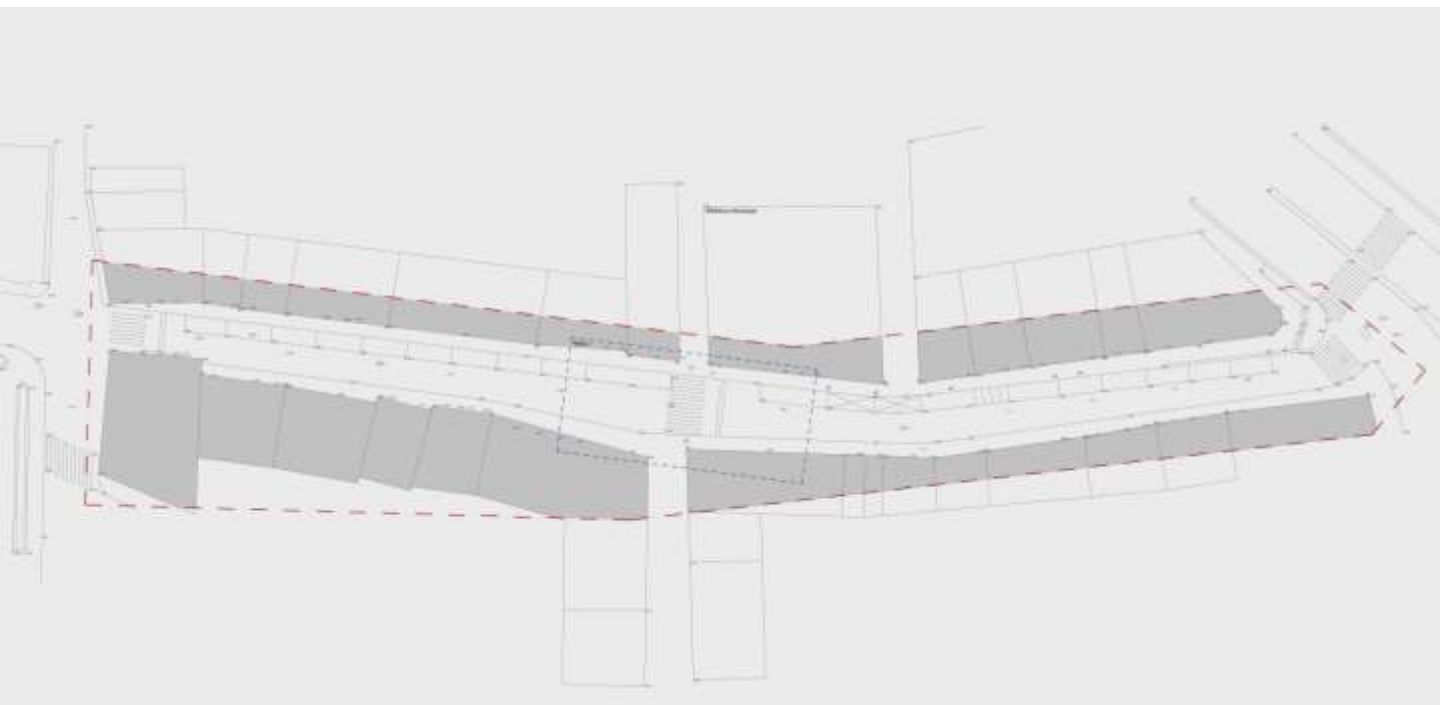

p·e·d·u·c·a >

PLANO ESTRATÉGICO DE DESENVOLVIMENTO
URBANO DA CIDADE DE AVEIRO

p·e·d·u·c·a >

Cofinanciado por:

 Áreas Prioritárias de estruturação

 Áreas Prioritárias de intervenção

- . Qualificar o ambiente urbano
- . Clarificar e dar continuidade a percursos pedonais e à rede ciclável
- . Garantir a coesão social
- . Reforçar e valorizar as características diferenciadoras de Aveiro