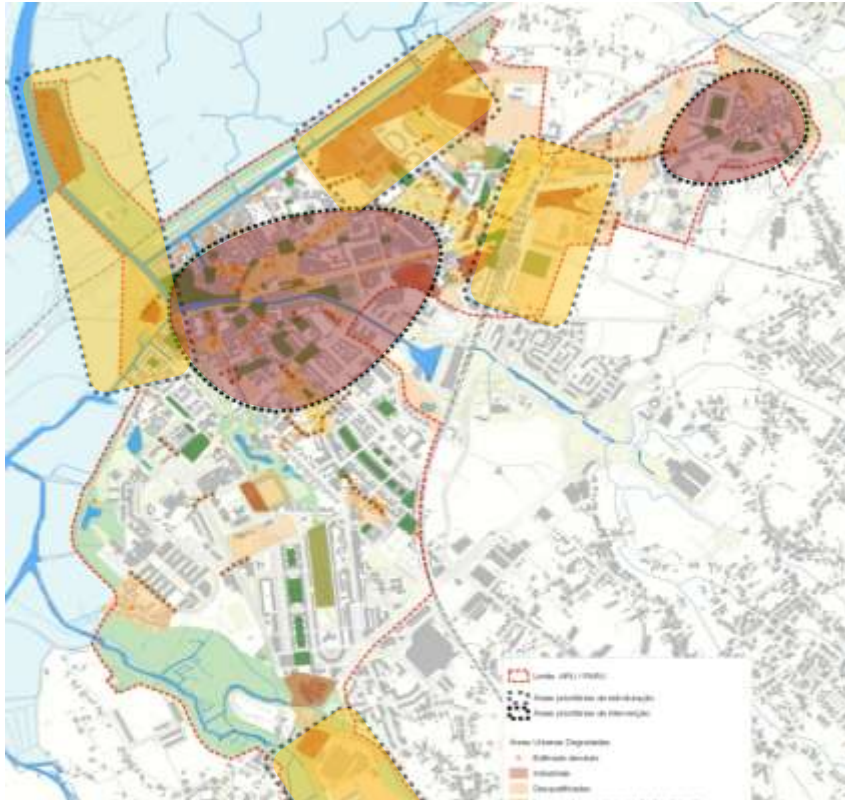

p·e·d·u·c·a >

PLANO ESTRATÉGICO DE DESENVOLVIMENTO
URBANO DA CIDADE DE AVEIRO

p·e·d·u·c·a >

Cofinanciado por:

 Áreas Prioritárias de estruturação

 Áreas Prioritárias de intervenção

- . Qualificar o ambiente urbano
- . Clarificar e dar continuidade a percursos pedonais e à rede ciclável
- . Garantir a coesão social
- . Reforçar e valorizar as características diferenciadoras de Aveiro