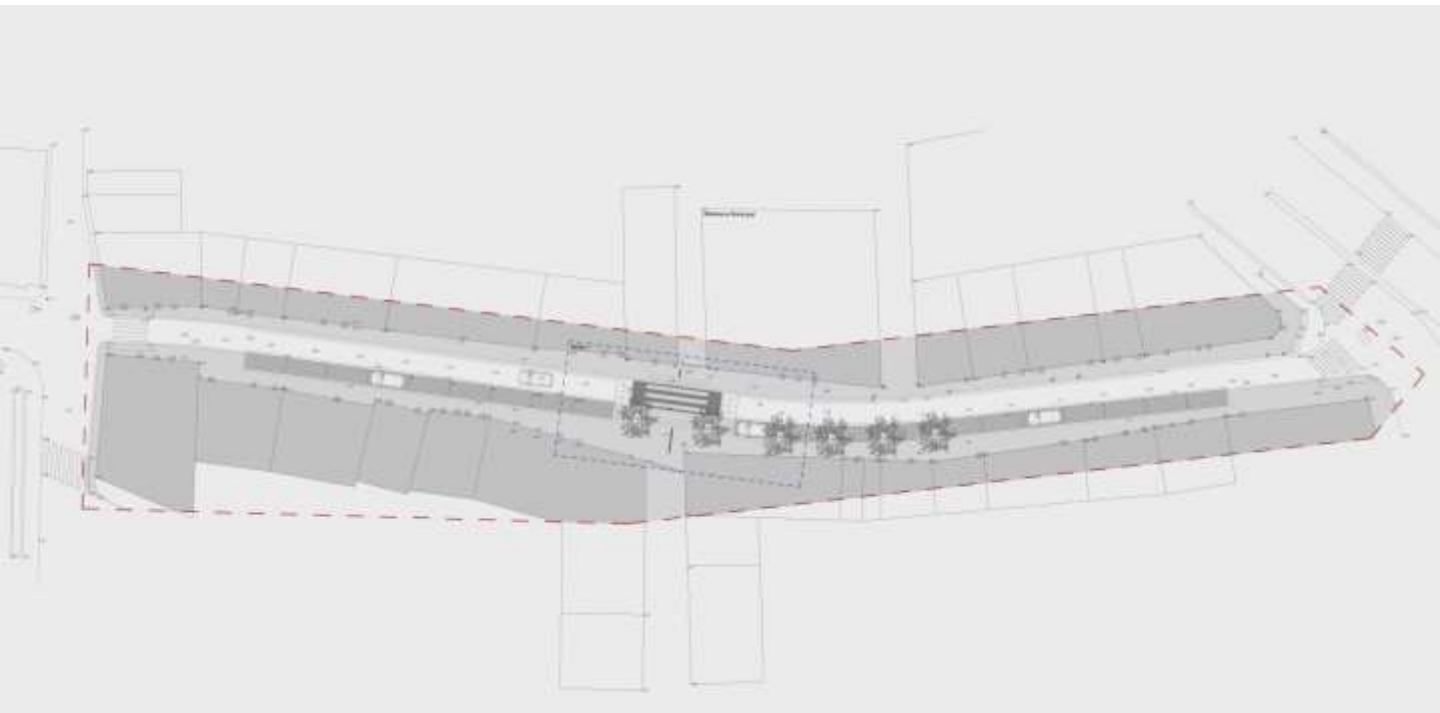

p·e·d·u·c·a >

PLANO ESTRATÉGICO DE DESENVOLVIMENTO
URBANO DA CIDADE DE AVEIRO

p·e·d·u·c·a >

Cofinanciado por:

 Áreas Prioritárias de estruturação

 Áreas Prioritárias de intervenção

- . Qualificar o ambiente urbano
- . Clarificar e dar continuidade a percursos pedonais e à rede ciclável
- . Garantir a coesão social
- . Reforçar e valorizar as características diferenciadoras de Aveiro